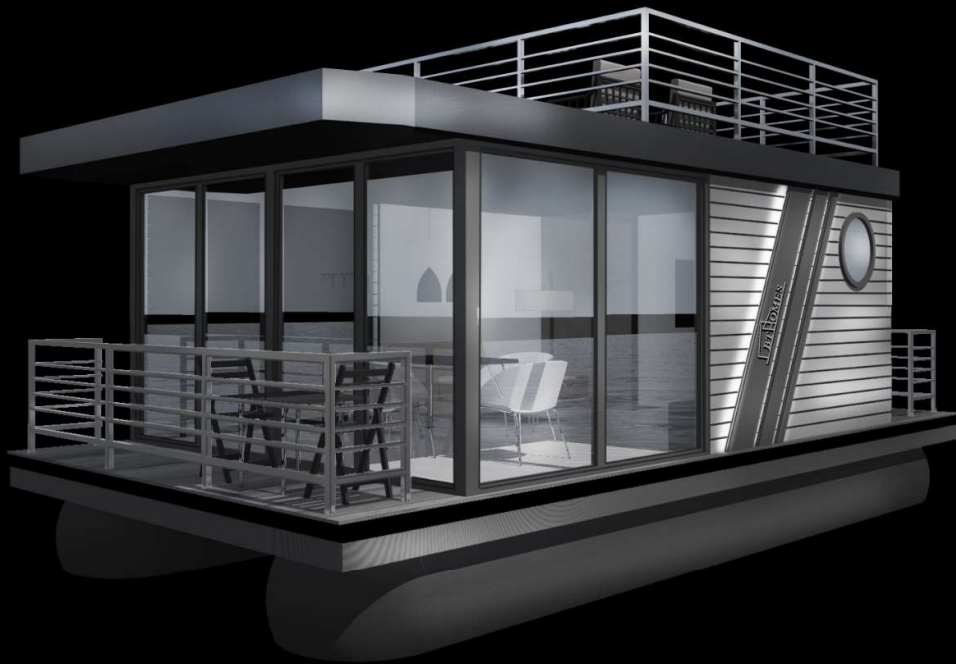

www.bthomes.com