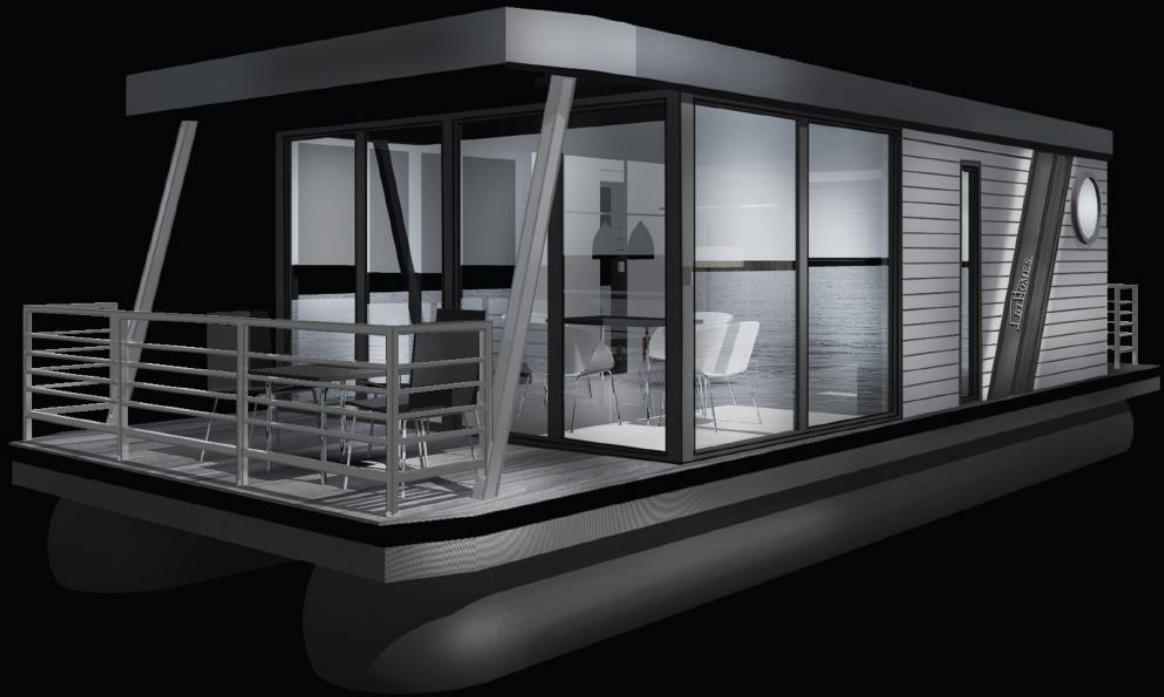

Beyond the horizon

Houseboat SILVER

Houseboat SILVER

Parametry techniczne

Wymiary: 9,9m długość x4,0m szerokość

Wymiary pow. w środku domu 6,8m długość x3,6m szerokość , wysokość 2,2m

Zanurzenie 0.6m

1. Konstrukcja:

- Rama stalowa, ocynkowana
- Pływaki polietylenowe 16x
- Konstrukcja domu drewniana

2. Wyposażenie

- Stolarka okienna aluminiowa : drzwi przesuwne (dzielone na 4 części), 4x okno stałe, 2x okno, drzwi balkonowe
- ściany płyta mfp, izolacja termiczna 10cm
- elewacja : VOX kerrafont classic
- drzwi wewnętrzne Dre płytowe, standard 3x
- podłoga membrana, sklejka wodoodpona, izolacja, okładzina podłogowa linoleum
- sufit: panele PCV
- ściany - tapeta
- taras: deski tarasowe liderwood, barierka stal nierdzewna, 3 punkt świetlny
- odbojnice , knagi 4x

3. Instalacje

- bojler na wodę 40l,
- ogrzewanie: grzejnik elektryczny 2x, grzejnik drabinkowy
- Zbiornik na wodę i nieczystości ok 200 l każdy
- punkty świetlne 4x, oświetlenie led
- kontakty 7x
- wentylacja mechaniczna